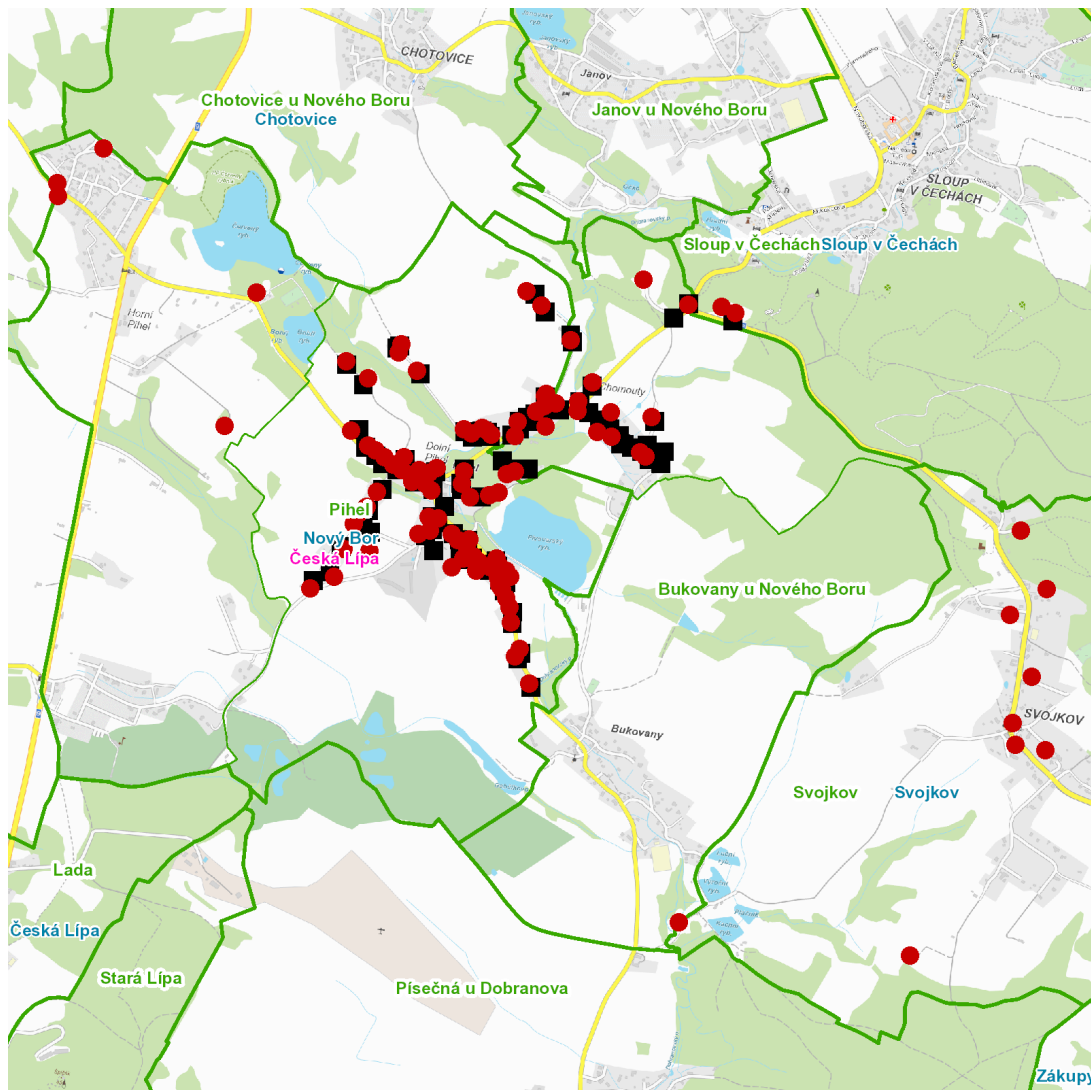

dne **27. 4. 2023** od **7:30** do **16:30** hodin

---

**Plánovaná odstávka zahrnuje tyto lokality:****Nový Bor** (okres Česká Lípa)část obce **Bukovany**

č. p. 40, 64, 68, 69, 70, 73, 77, 79, 94, 96, 105

č. p. 318

**Mikovcova**: č. p. 297kat. území **Sloup v Čechách** (kód **750654**): parcelní č. 1906/1**Svojkov** (okres Česká Lípa)

č. p. 4, 7, 8, 11, 19, 54, 69, 75, 81

---

**UPOZORNĚNÍ**

**Dotčené zařízení distribuční soustavy je nutné i v době odstávky považovat za zařízení pod napětím**, a proto vás žádáme o dodržení všech zásad bezpečnosti a provedení opatření potřebných k zamezení případných škod na zdraví a majetku. | Provozovatelé výroben elektřiny jsou povinni zajistit přerušeni dodávky elektřiny z výroby do vypnutého úseku distribuční soustavy.

dne **27. 4. 2023** od **7:30** do **16:30** hodin**Orientační mapový podklad odstávkou dotčených lokalit****VYSVĚTLIVKY**

- – adresy dotčené odstávkou elektřiny
- – místa připojení k elektrické síti dotčená odstávkou

**INFORMACE ZASLÁNA**

IDDS: b7wbphv (Město Nový Bor)  
IDDS: fhbbjyw (Obec Sloup v Čechách)  
IDDS: 99za9an (Obec Svojkov)